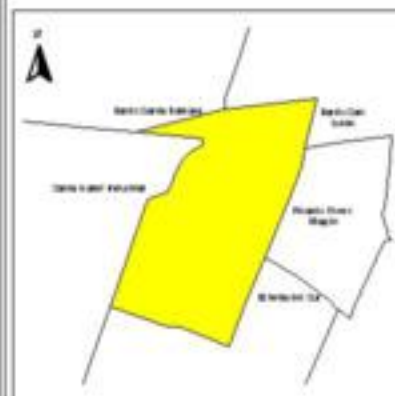

EVALUA DF
Consejo de Evaluación del
Desarrollo Social del
Distrito Federal

ÍNDICE DE DESARROLLO SOCIAL

Delegación: Iztapalapa
Colonia: Ampliación Ricardo Flores
Magón
Grado de desarrollo: Bajo

Grado de Desarrollo Social

-  Muy bajo
-  Bajo
-  Medio
-  Alto
-  Sin dato

0.02 0 0.02 0.04 Kilómetros

Fuente: Elaboración propia con datos de Seduvi e INEGI